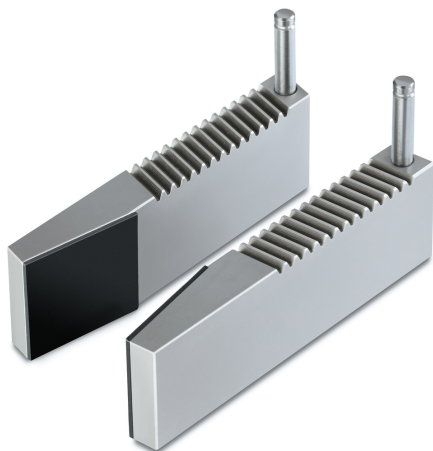

# KERN AD 0093

Mordentes com superfície gomada

# KERN

## Categoria

Marca	Sauter
Categoria de produto	Tecnologia de medição
Grupo de produto	Mordentes, superfície gomada

## Desenho

Dimensões (L×P×A)	90×30×10 mm
Dimensões da caixa (L×P×A)	90×30×10 mm
Dimensões completamente montado (L×P×A)	90×30×10 mm
Material	aço, niquelado
Força de tração/força de pressão [Max]	10 kN
Largura máxima de aperto	30 mm
Vão máximo	6 mm